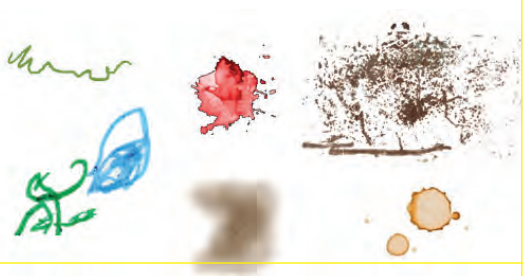

### ¿Paredes o techos con manchas que no sabes cómo eliminar?

A menudo, necesitamos pintar paredes o techos para eliminar las manchas producidas por accidentes domésticos (fugas que producen manchas de humedad, humo, lápices de colores, café...) Si empleamos pinturas plásticas tradicionales sobre determinados tipos de manchas, éstas volverán a salir a la superficie de nuevo, echando a perder el trabajo realizado.

Este fenómeno se debe a que dichas manchas se disuelven con los solventes que componen las pinturas convencionales, volviendo a hacerse visibles cuando ésta ha secado.

Pintura plástica al agua, formulada para bloquear y cubrir totalmente las manchas de manera fácil y rápida.

- Cubrición total de manchas secas de humedad, humo, lápices de color...
- Aísla y bloquea las manchas para que no reaparezcan.
- Secado ultra rápido.
- Aplicación sencilla.
- No amarillea.
- Pintura de acabado blanco mate. Si quieres aportar color, utiliza cualquier colección de Expresa.